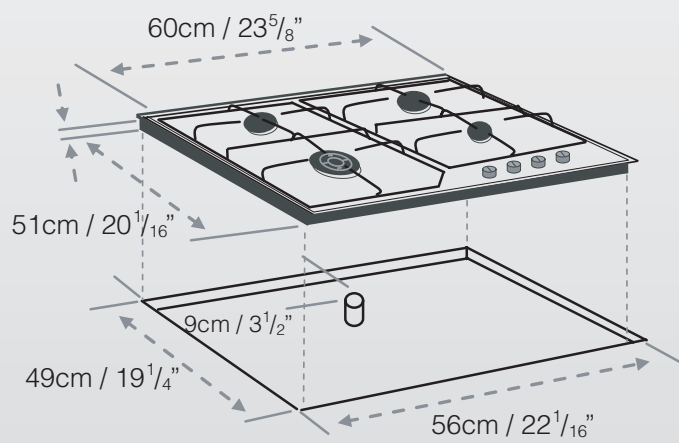

[GAS COOKTOP – 6524GM-M / CGA-60]

ELECTRICAL REQUIREMENT:

115 Volt 60Hz

15 AMP

Unit Dims: 60cm w x 51cm D / 23⁵/₈" W X 20¹/₁₆" D

Cut-outs: 56cm w x 49cm D / 22¹/₁₆" W x 19¹/₄" D